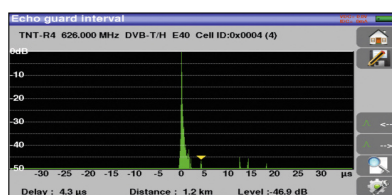

A very powerfull Autoset

All measurements displayed on a single screen

Spectrum analysis

Constellation diagram

Echoes display with guard interval

freq	std	RF	C/N	BER	BERo	PER	MER
E38	DVB-T/H	59.6	38.3	4.7E-8	<1E-8	<1E-5	34.0
E44	DVB-T/H	60.1	37.4	<5E-8	<1E-8	<1E-5	34.6
E59	DVB-T/H	64.2	43.7	<5E-8	<1E-8	<1E-5	35.1
E40	DVB-T/H	60.3	39.8	1.2E-6	<1E-8	<1E-5	34.2
E49	DVB-T/H	59.2	37.4	3.8E-5	<1E-8	<1E-5	33.9
E46	DVB-T/H	60.1	38.8	2.3E-7	<1E-8	<1E-5	33.8
88.000	FM	27.6	22.6				