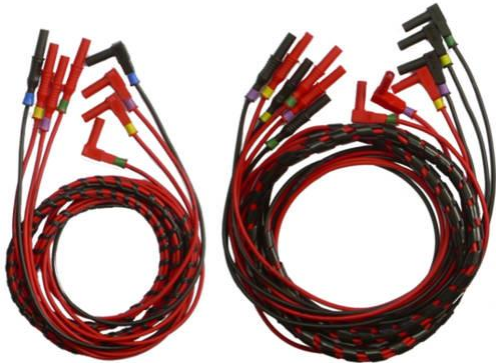

ACCESORII INCLUSE

- Cablu alimentare,
- Sigurante (2 buc),
- Card de memorie SD (8GB),
- Manual utilizare,
- Certificat de calibrare emis de Calmet

ACCESORII OPTIONALE

**CF106 – cap de scanare universal –
pentru contoare cu disc, cu LED / LCD**

AKD100 – Set accesorii 20A

DR200B – imprimantă

EA30 – Set cabluri de măsură

CT100AC – Set clești de curent 120A

CT1000AC – Set clești de curent 1200A

FCT300AC – set clești flexibili 3000A

**AmpLiteWire – Senzor de current
(pentru circuit primar) 2000A
- La 40kV**

**VoltLiteWire – Senzor de tensiune
(pentru circuit primar) 40kV**

ET32 – Geantă de transport IP 67