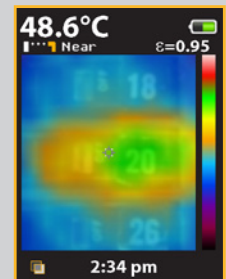

Suprapunere hartă termică cu infraroșu