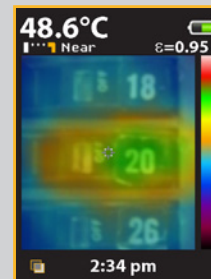

Suprapunere hartă termică cu infraroșu