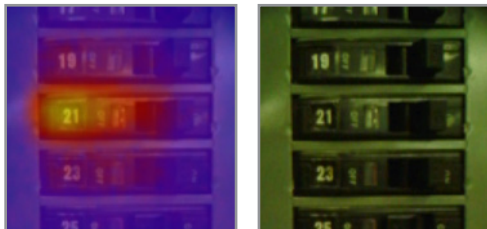

Aplicații principale

Punctele calde și reci nu se mai pot ascunde în aplicațiile electrice, HVAC, mecanice și auto. Urmăriți clipuri video și obțineți note ale aplicațiilor la www.fluke.ro/vtapps.

Înterupătoare supraincărcate