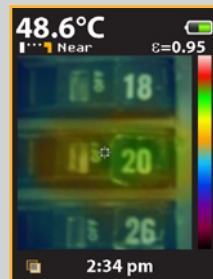

Suprapunere hartă termică cu infraroșu