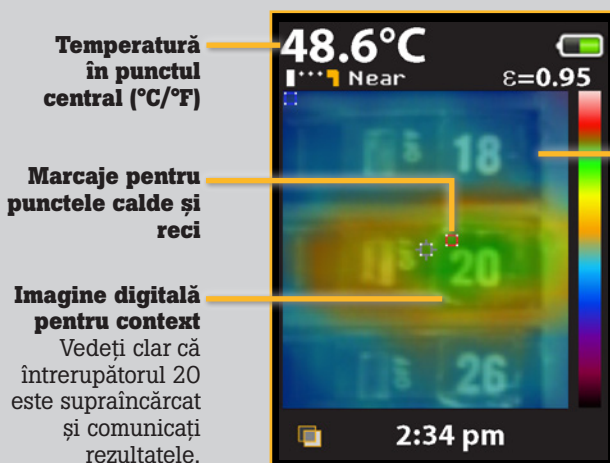

### Detectați problemele instantaneu!

Eliminați necesitatea măsurătorilor de temperatură multiple. Termometrele vizuale cu infraroșu de la Fluke combină confortul unui termometru cu măsurare punctuală cu avantajul vizual al unei hărți termice cu infraroșu.

- Vedeți modele de temperatură într-o imagine cu hartă termică îmbinată
- Suficient de intuitiv pentru a-l utiliza imediat ce-l scoateți din cutie
- Design de buzunar
- Preț extrem de convenabil

VT02

VT04/  
VT04A

### Concepute pentru a vedea totul

Fiecare termometru vizual cu infraroșu Fluke are o cameră digitală încorporată cu o hartă termică cu infraroșu suprapusă pentru a identifica instantaneu locul exact al problemei.

### Suprapunere hartă termică cu infraroșu