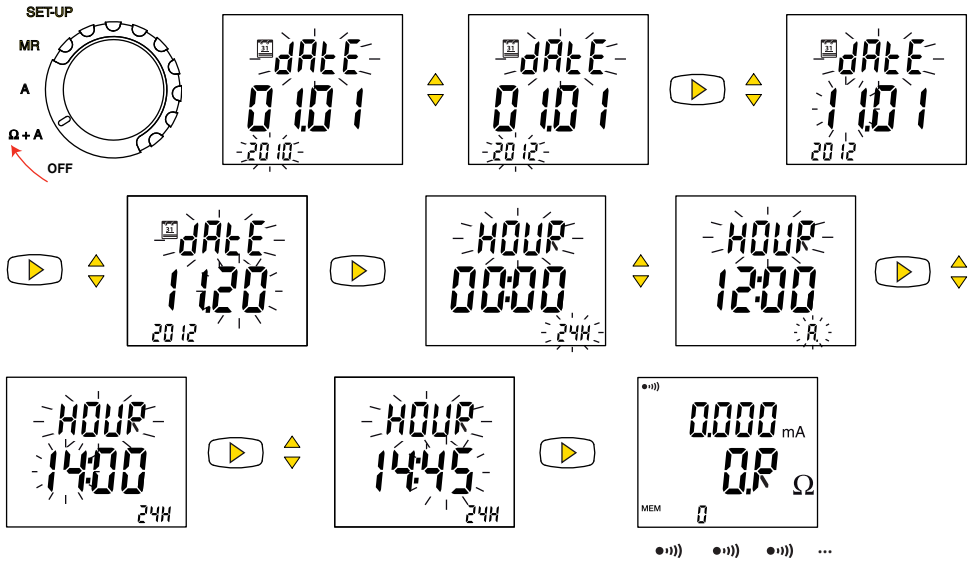

DEFINITION DES CATEGORIES DE MESURE

Les appareils de mesure de la série CA-NET et CA-NET 6PL sont classés en fonction de leur capacité à mesurer des tensions et des courants élevés. Les catégories de mesure sont définies comme suit:

- CAT I: Appareils de mesure destinés à être utilisés dans des environnements à faible tension.
- CAT II: Appareils de mesure destinés à être utilisés dans des environnements à tension moyenne.
- CAT III: Appareils de mesure destinés à être utilisés dans des environnements à tension élevée.
- CAT IV: Appareils de mesure destinés à être utilisés dans des environnements à tension très élevée.

T ÖVÜÖ7 @D'95 FH<

SNELSTARTGIDS (NL) / INSTRUKCJA SZYBKIEGO URUCHOMIENIA (PL) / GHID DE ÎNȚIERE RAPIDĂ (RO)

Datum en tijd / Data i godzina / Data și ora

Automatische ijking / Kalibracja automatyczna / Calibrare automată