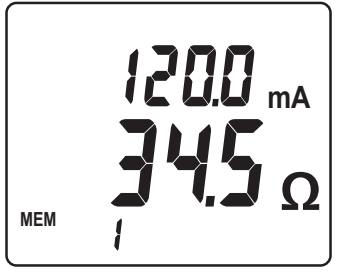

Mesure de terre / Earth measurement / Erdungswiderstandsmessung / Misura di terra / Medida de tierra