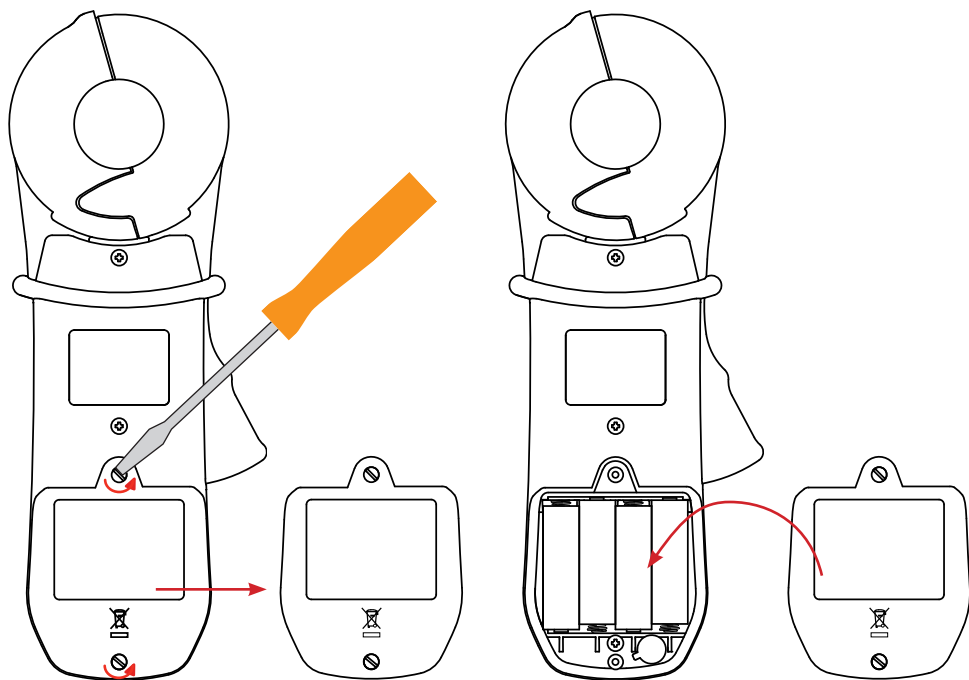

T ÖVÜÖ7 @D'95 FH<

SNELSTARTGIDS (NL) / INSTRUKCJA SZYBKIEGO URUCHOMIENIA (PL) / GHID DE ÎNȚIERE RAPIDĂ (RO)