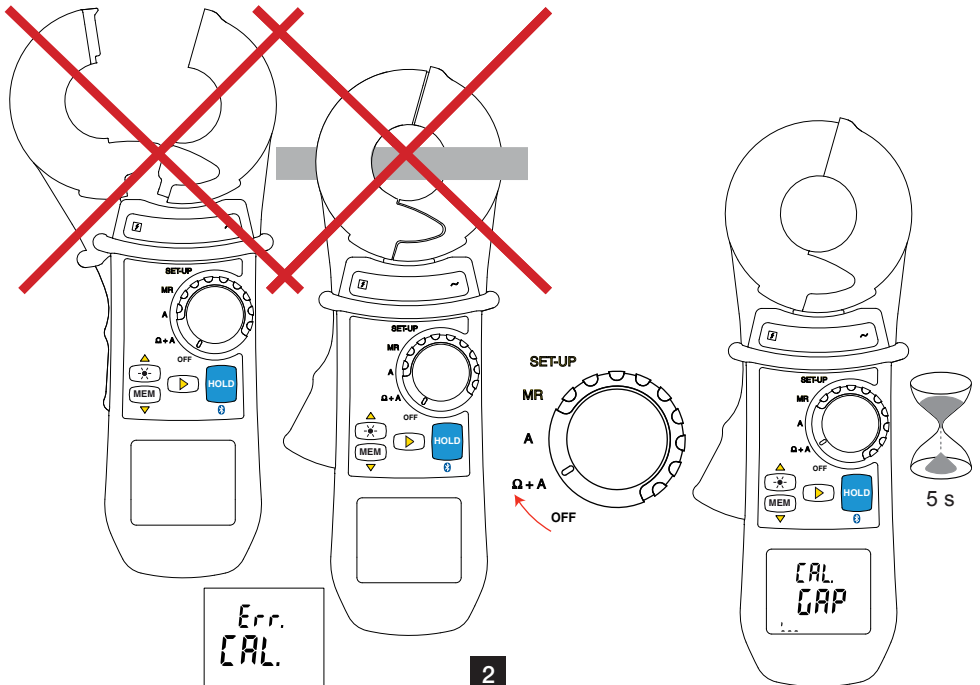

- CAT I: Appareils de mesure destinés à être utilisés dans des environnements à faible tension.
- CAT II: Appareils de mesure destinés à être utilisés dans des environnements à tension moyenne.
- CAT III: Appareils de mesure destinés à être utilisés dans des environnements à tension élevée.
- CAT IV: Appareils de mesure destinés à être utilisés dans des environnements à tension très élevée.

T ÖVÜÖ7 @D'95 FH<

SNELSTARTGIDS (NL) / INSTRUKCJA SZYBKIEGO URUCHOMIENIA (PL) / GHID DE ÎNȚIERE RAPIDĂ (RO)

Datum en tijd / Data i godzina / Data și ora

Automatische ijking / Kalibracja automatyczna / Calibrare automată