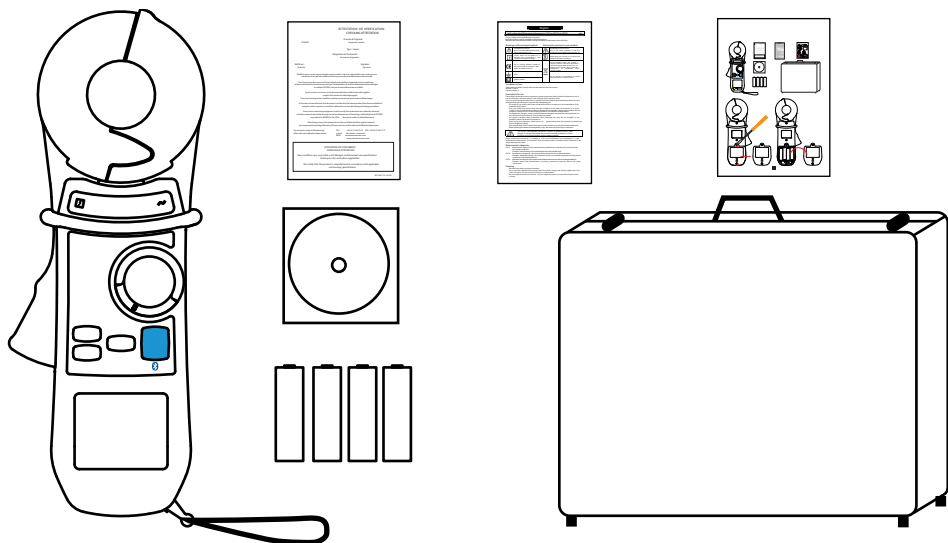

T ÖVÜÖ7 @D'95 FH<

SNELSTARTGIDS (NL) / INSTRUKCJA SZYBKIEGO URUCHOMIENIA (PL) / GHID DE ÎNȚIERE RAPIDĂ (RO)