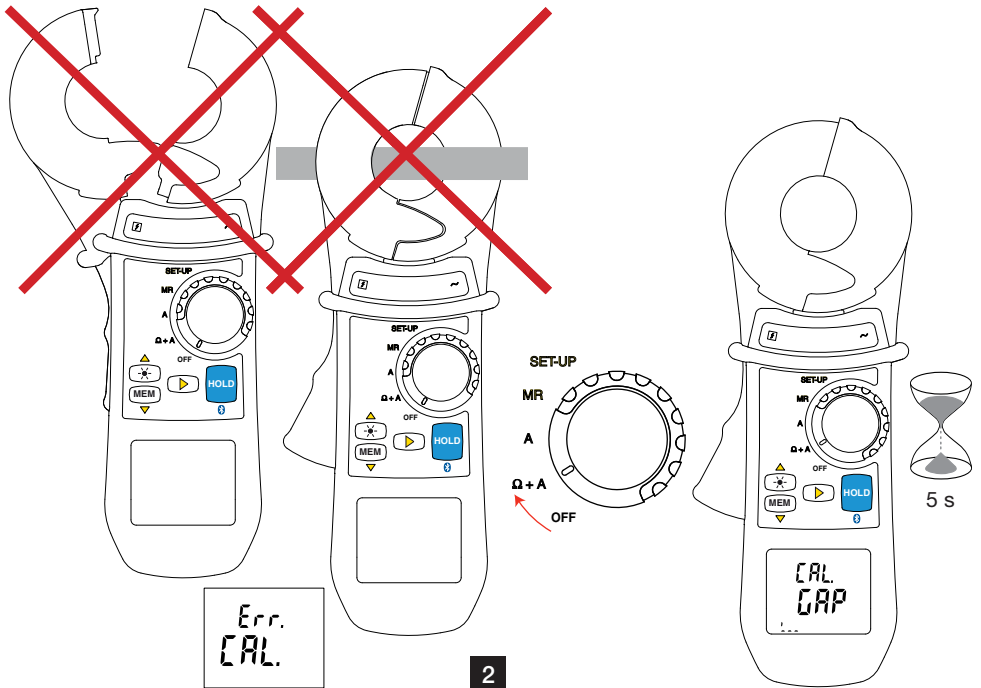

Calibration automatique / Automatic calibration / Automatische Kalibrierung / Calibrazione automatica / Calibración automática