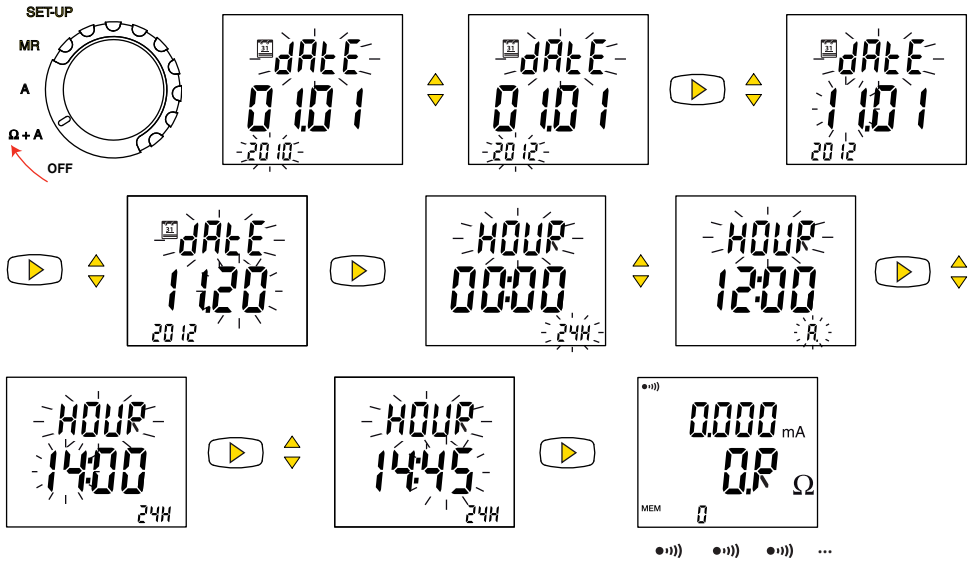

T ØVÜØCLIP EARTH

GUIDE DE DÉMARRAGE RAPIDE (FR) / QUICK START GUIDE (GB) /
SCHNELLSTART-ANLEITUNG (DE) / GUIDA DI UTILIZZO RAPIDO (IT) /
GUÍA DE INICIO RÁPIDO (ES)

Date et l'heure / Date and time / Datum und Uhrzeit / Data e ora / Fecha y hora

Calibration automatique / Automatic calibration / Automatische Kalibrierung / Calibrazione automatica / Calibración automática

Err.
CAL.

Mesure de terre / Earth measurement / Erdungswiderstandsmessung / Misura di terra / Medida de tierra

[NOTE DE SECURITE DES CLASSEES CA-NET ET CA-NET 6PL]

ATTENTION: Les appareils de mesure de la série CA-NET et CA-NET 6PL sont des appareils de mesure de tension et de courant à haute tension. Ils doivent être utilisés avec précaution et conformément aux instructions de sécurité.

DEFINITION DES CATEGORIES DE MESURE

Les appareils de mesure de la série CA-NET et CA-NET 6PL sont classés en fonction de leur capacité à mesurer des tensions et des courants élevés. Les catégories de mesure sont définies comme suit: