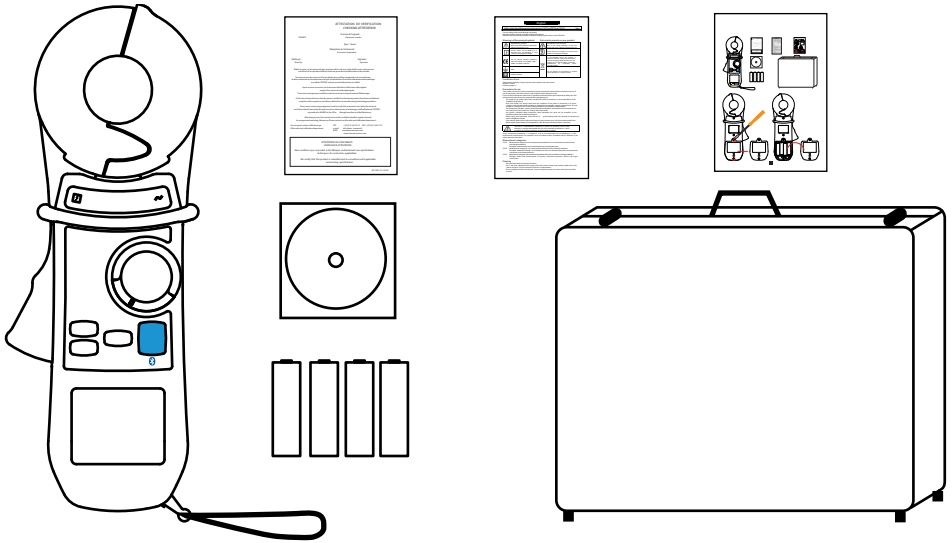

T ØVÜØCLIP EARTH

GUIDE DE DÉMARRAGE RAPIDE (FR) / QUICK START GUIDE (GB) /
SCHNELLSTART-ANLEITUNG (DE) / GUIDA DI UTILIZZO RAPIDO (IT) /
GUÍA DE INICIO RÁPIDO (ES)