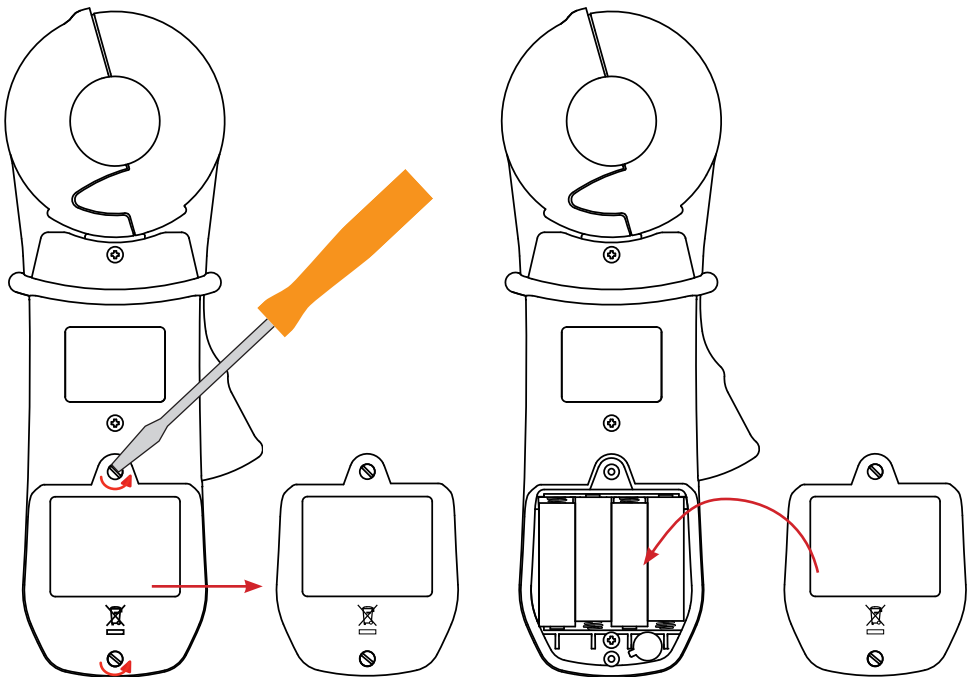

T ØVÜØCLIP EARTH

GUIDE DE DÉMARRAGE RAPIDE (FR) / QUICK START GUIDE (GB) /
SCHNELLSTART-ANLEITUNG (DE) / GUIDA DI UTILIZZO RAPIDO (IT) /
GUÍA DE INICIO RÁPIDO (ES)