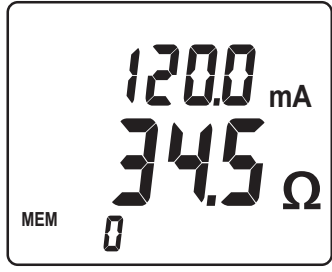

Mesure de terre / Earth measurement / Erdungswiderstandsmessung / Misura di terra / Medida de tierra