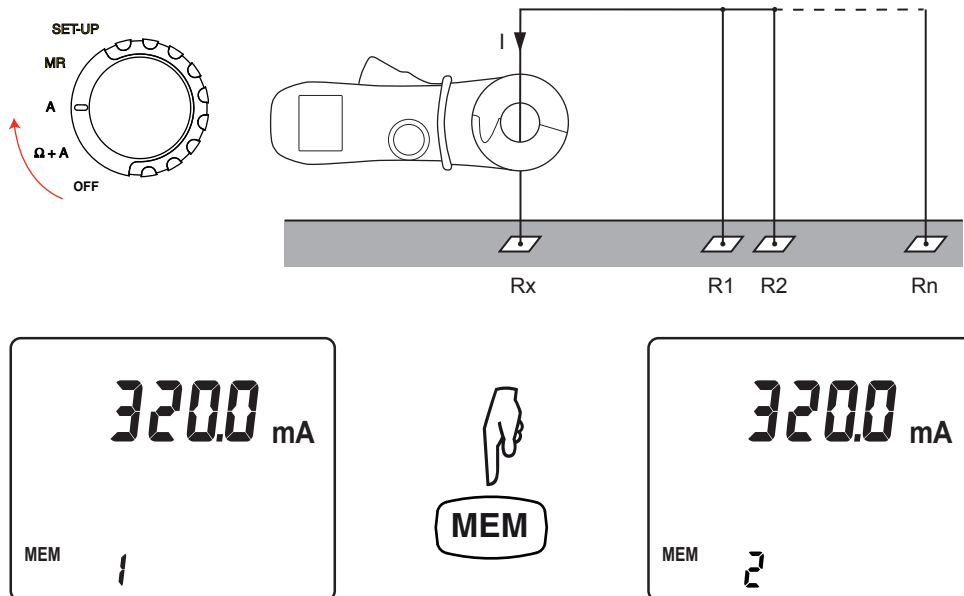

Stroommeting / Pomiar natężenia / Măsurarea curentului